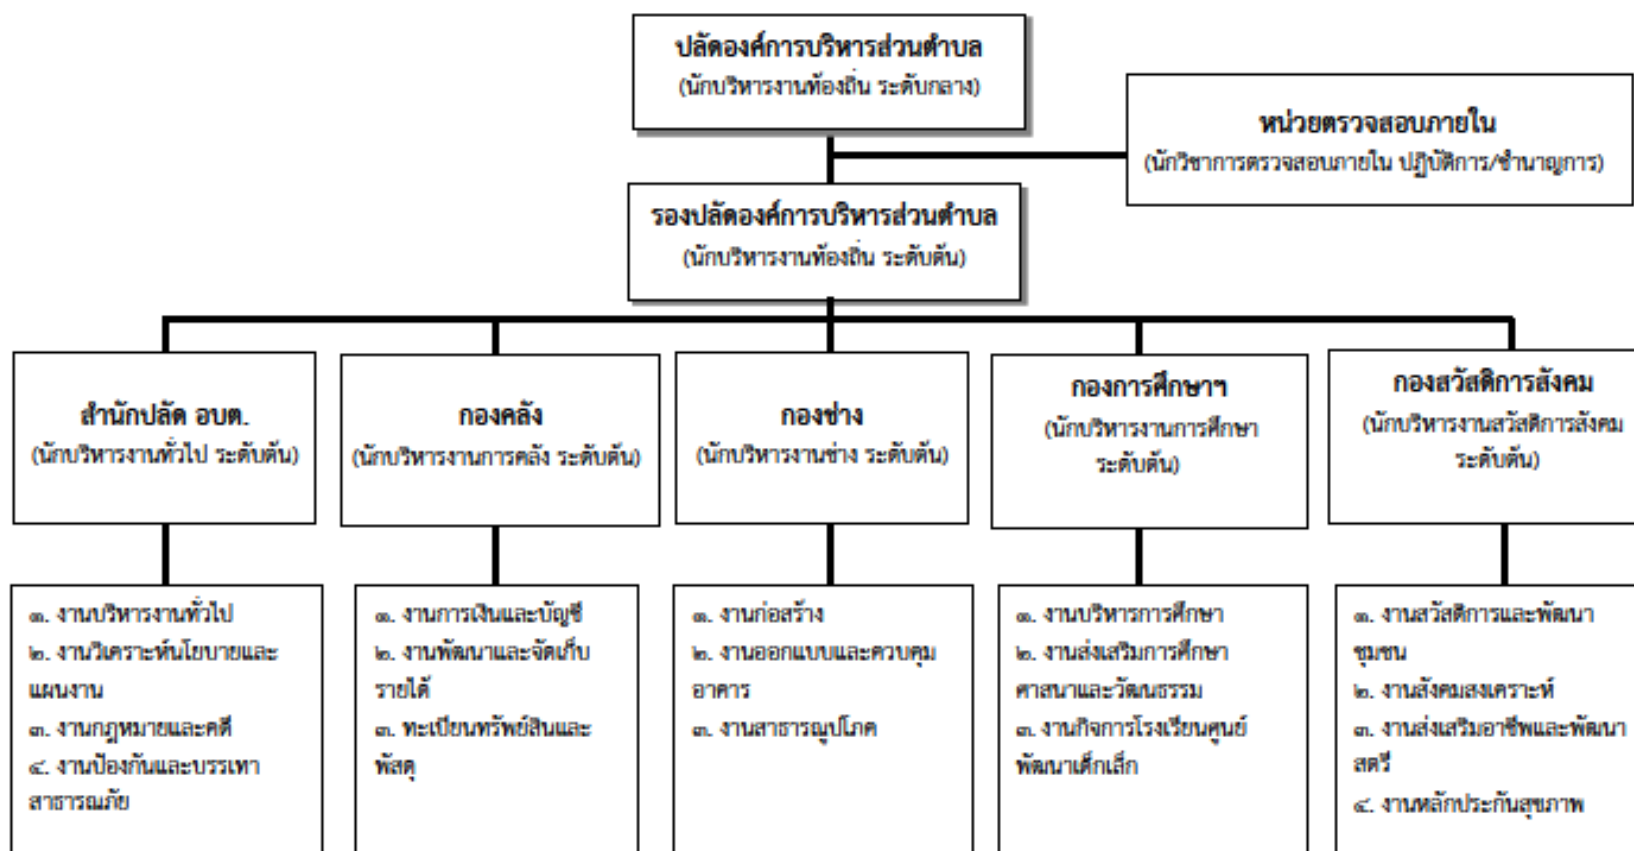

โครงสร้างองค์การบริหารส่วนตำบลสร้างแป้น

แผนภูมิโครงสร้างการแบ่งส่วนราชการแนบท้ายประกาศองค์การบริหารส่วนตำบลสร้างแป้น อำเภอเพ็ญ จังหวัดอุดรธานี

ลงวันที่ ๑ มิถุนายน ๒๕๖๔

กรอบโครงสร้างส่วนราชการองค์การบริหารส่วนตำบลสร้างแป้น

โครงสร้างสภาองค์การบริหารส่วนตำบลสร้างแป้น

ประธาน

รองประธานสภาฯ

เลขานุการสภาฯ

สมาชิกสภา
ม.1

สมาชิกสภา
ม.2

สมาชิกสภา
ม.3

สมาชิกสภา
ม.4