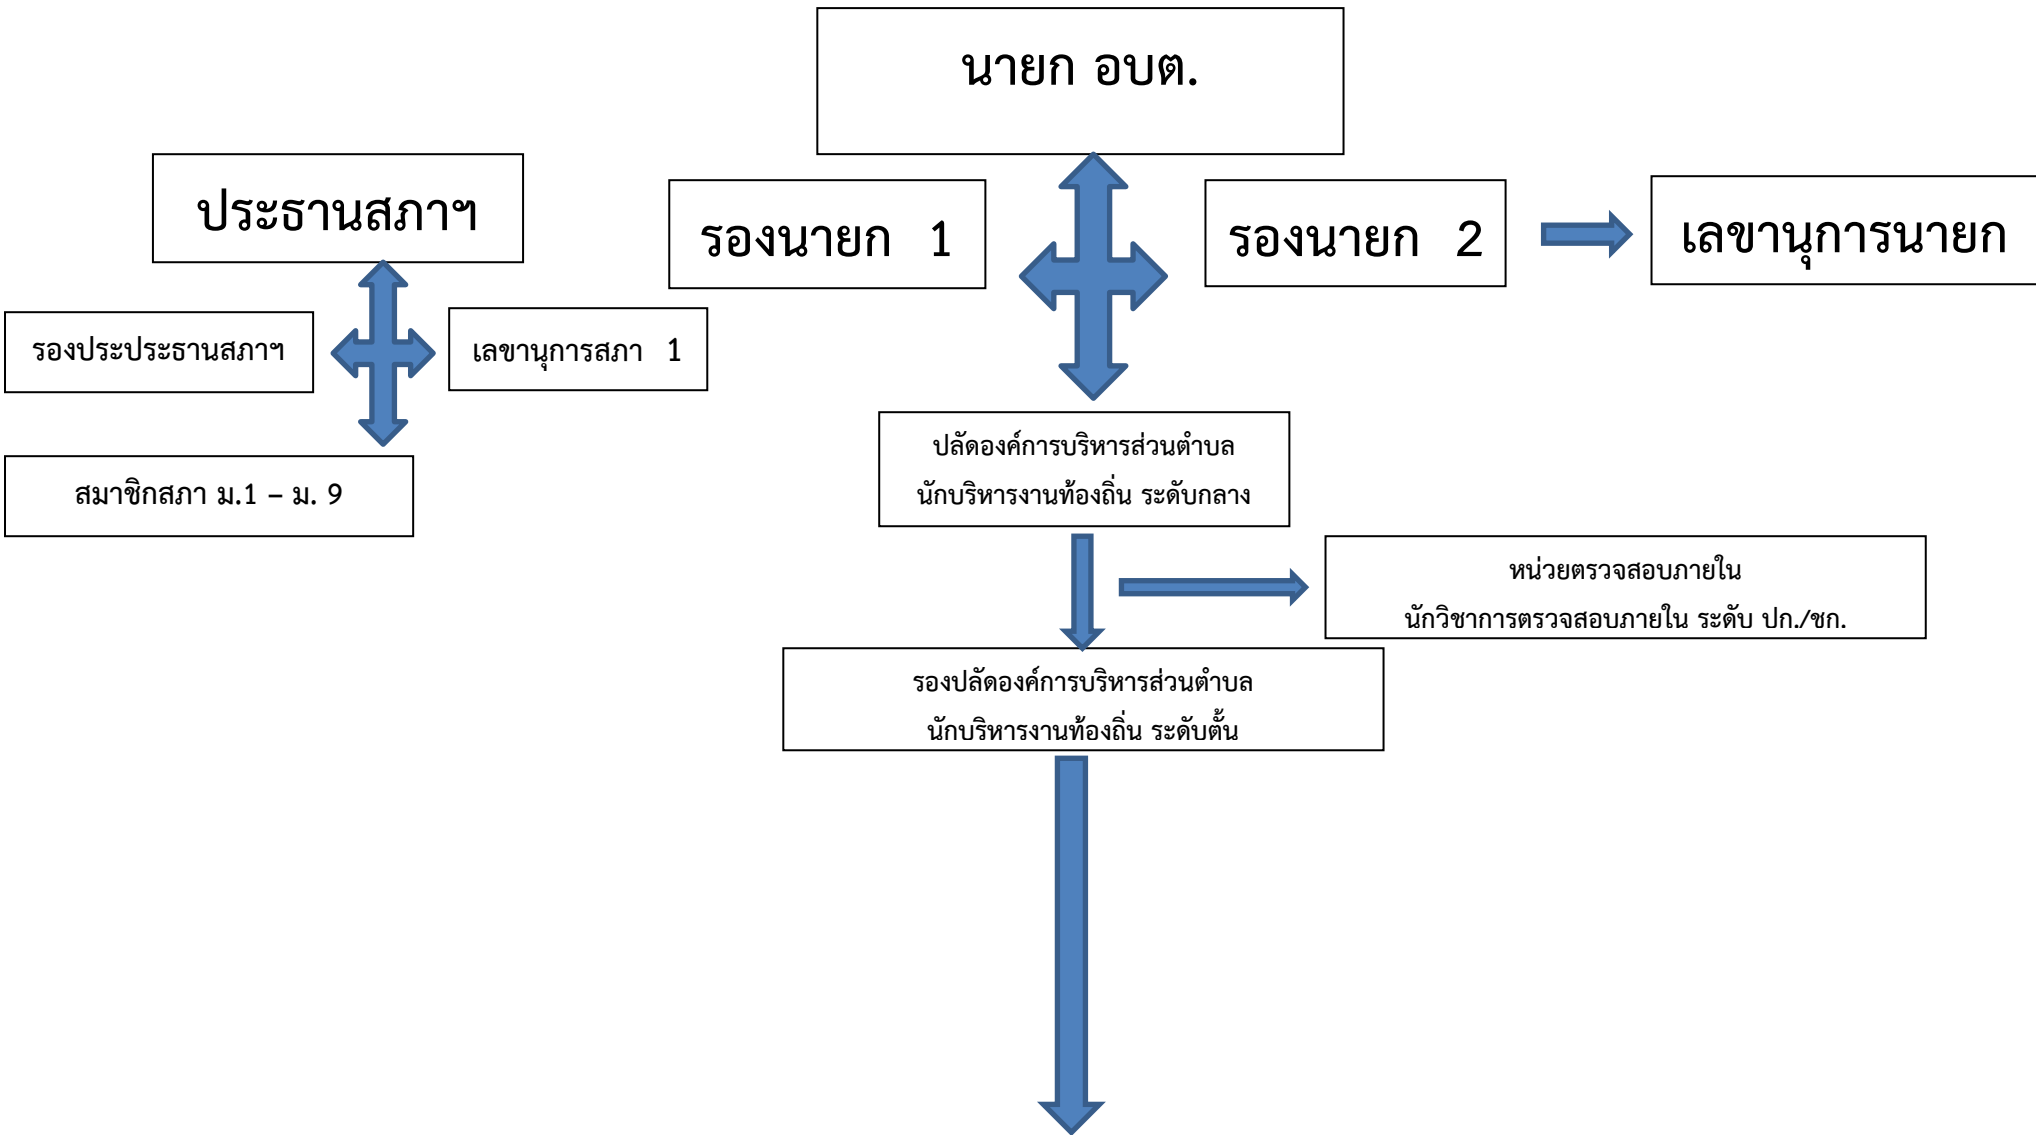

โครงสร้างองค์การบริหารส่วนตำบลสร้างแป้น

แผนภูมิโครงสร้างการแบ่งส่วนราชการแนบท้ายประกาศองค์การบริหารส่วนตำบลสร้างแป้น อำเภอเพ็ญ จังหวัดอุดรธานี

ลงวันที่ ๑ มิถุนายน ๒๕๖๔

กรอบโครงสร้างส่วนราชการองค์การบริหารส่วนตำบลสร้างแป้น

โครงสร้างสภาองค์การบริหารส่วนตำบลสร้างแป้น

ประธาน

รองประธานสภาฯ

เลขานุการสภาฯ

สมาชิกสภา
ม.1

สมาชิกสภา
ม.2

สมาชิกสภา
ม.3

สมาชิกสภา
ม.4